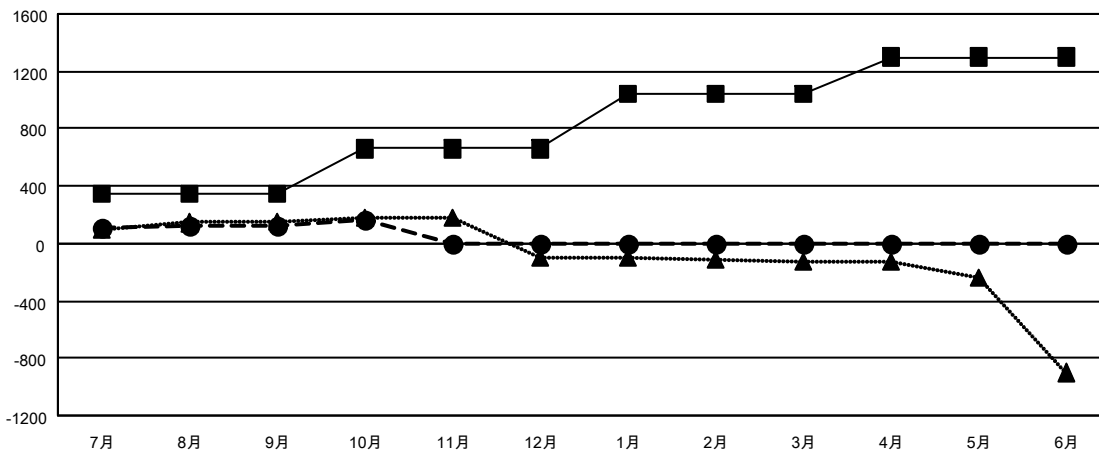

# GAT MONTHLY MEMBERSHIP PROGRESS REPORT

Results as of: 10/31/2021

Multiple District 335

LOCATION: JAPAN

クラブ			
結果 : 2021-2022			
四半期	新クラブ目標	新クラブ	解散クラブ
7月/8月/9月	1	0	3
10月/11月/12月	1	0	0
1月/2月/3月	8	0	0
4月/5月/6月	6	0	0

名			
結果 : 2021-2022			
四半期	会員純増目標	会員増強実績	退会者(転籍を含む)実際
7月/8月/9月	350	288	142
10月/11月/12月	310	76	33
1月/2月/3月	380	0	0
4月/5月/6月	260	0	0

新クラブ目標及び実績累計

会員目標及び実績累計

解散クラブ: 3	163 CLUBS OF 382 一名以上の新会 員を登録	<b>男女別</b>	
退会者		男性	10,428 (76.45%)
物故会員	31	女性	3,212 (23.55%)
クラブ解散	0	NON BINARY	0 (0.00%)
その他	144	PREFER NOT TO ANSWER	0 (0.00%)
合計	175	世帯主/家族会員合計	4,284
	<a href="#">会員累計データを見るには、ここをクリック</a>	国際会費半額の家族会員	2,300