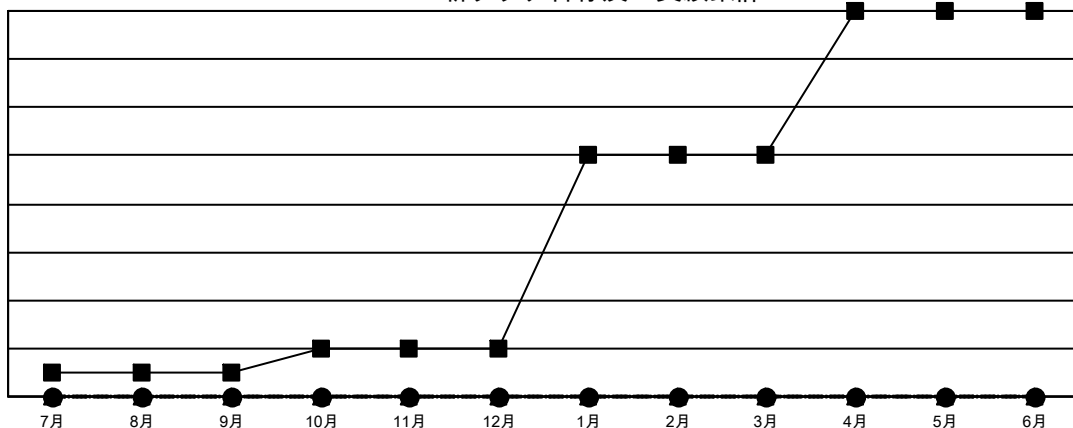

# GAT MONTHLY MEMBERSHIP PROGRESS REPORT

Results as of: 10/31/2021

Multiple District 335

LOCATION: JAPAN

クラブ			
結果 : 2021-2022			
四半期	新クラブ目標	新クラブ	解散クラブ
7月/8月/9月	1	0	3
10月/11月/12月	1	0	0
1月/2月/3月	8	0	0
4月/5月/6月	6	0	0

名			
結果 : 2021-2022			
四半期	会員純増目標	会員増強実績	退会者(転籍を含む)実際
7月/8月/9月	350	288	142
10月/11月/12月	310	76	33
1月/2月/3月	380	0	0
4月/5月/6月	260	0	0

新クラブ目標及び実績累計

会員目標及び実績累計

解散クラブ: 3	163 CLUBS OF 382 一名以上の新会 員を登録	<b>男女別</b>	
退会者		男性	10,428 (76.45%)
物故会員	31	女性	3,212 (23.55%)
クラブ解散	0	NON BINARY	0 (0.00%)
その他	144	PREFER NOT TO ANSWER	0 (0.00%)
合計	175	世帯主/家族会員合計	4,284
	<a href="#">会員累計データを見るには、ここをクリック</a>	国際会費半額の家族会員	2,300